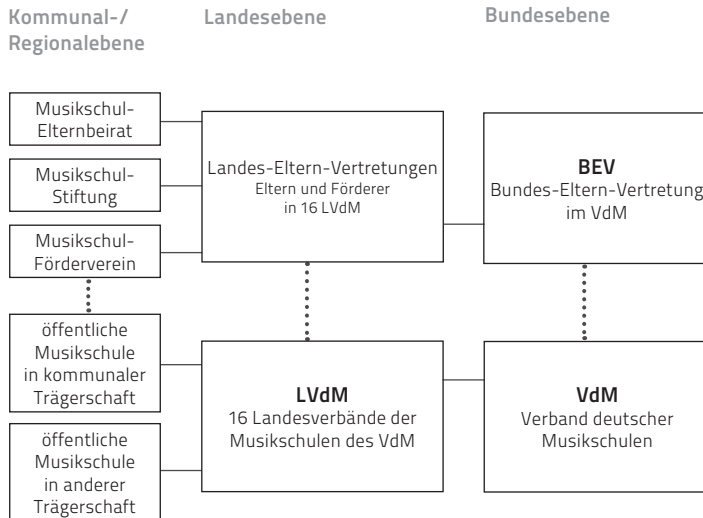

Die **Eltern-Vertretungen und Fördervereine** unterstützen die Musikschule vor Ort in vielfältiger Weise einschließlich der Mitorganisation von Veranstaltungen. Als Mittler zwischen Musikschule, Kommune, Trägerverein und Öffentlichkeit nutzen sie die Vernetzung in andere Gremien und Kontakte zu Vertretern aus Politik und Gesellschaft zum Wohl der Musikschulen. Eltern haben nicht nur ein berechtigtes Interesse an fundierter und qualifizierter Musikschülerziehung, sondern fordern auch die Umsetzung des Leitbilds einer inklusiven Musikschule.

### Gibt es an Ihrer Musikschule einen Elternbeirat?

Falls an Ihrer Musikschule noch kein Elternbeirat und/oder Förderverein besteht, versuchen Sie doch, mit Hilfe von Eltern, Kollegen und der Musikschulleitung diese zu gründen.

**Wir helfen Ihnen gerne dabei!**

Anfragen an die Landes-Eltern-Vertretungen, Bundes-Eltern-Vertretung oder auch über die VdM Bundesgeschäftsstelle.

[bev.musikschulen.de](http://bev.musikschulen.de) | [bev@musikschulen.de](mailto:bev@musikschulen.de)

## Strukturschema: Elternvertretungen - Verband deutscher Musikschulen